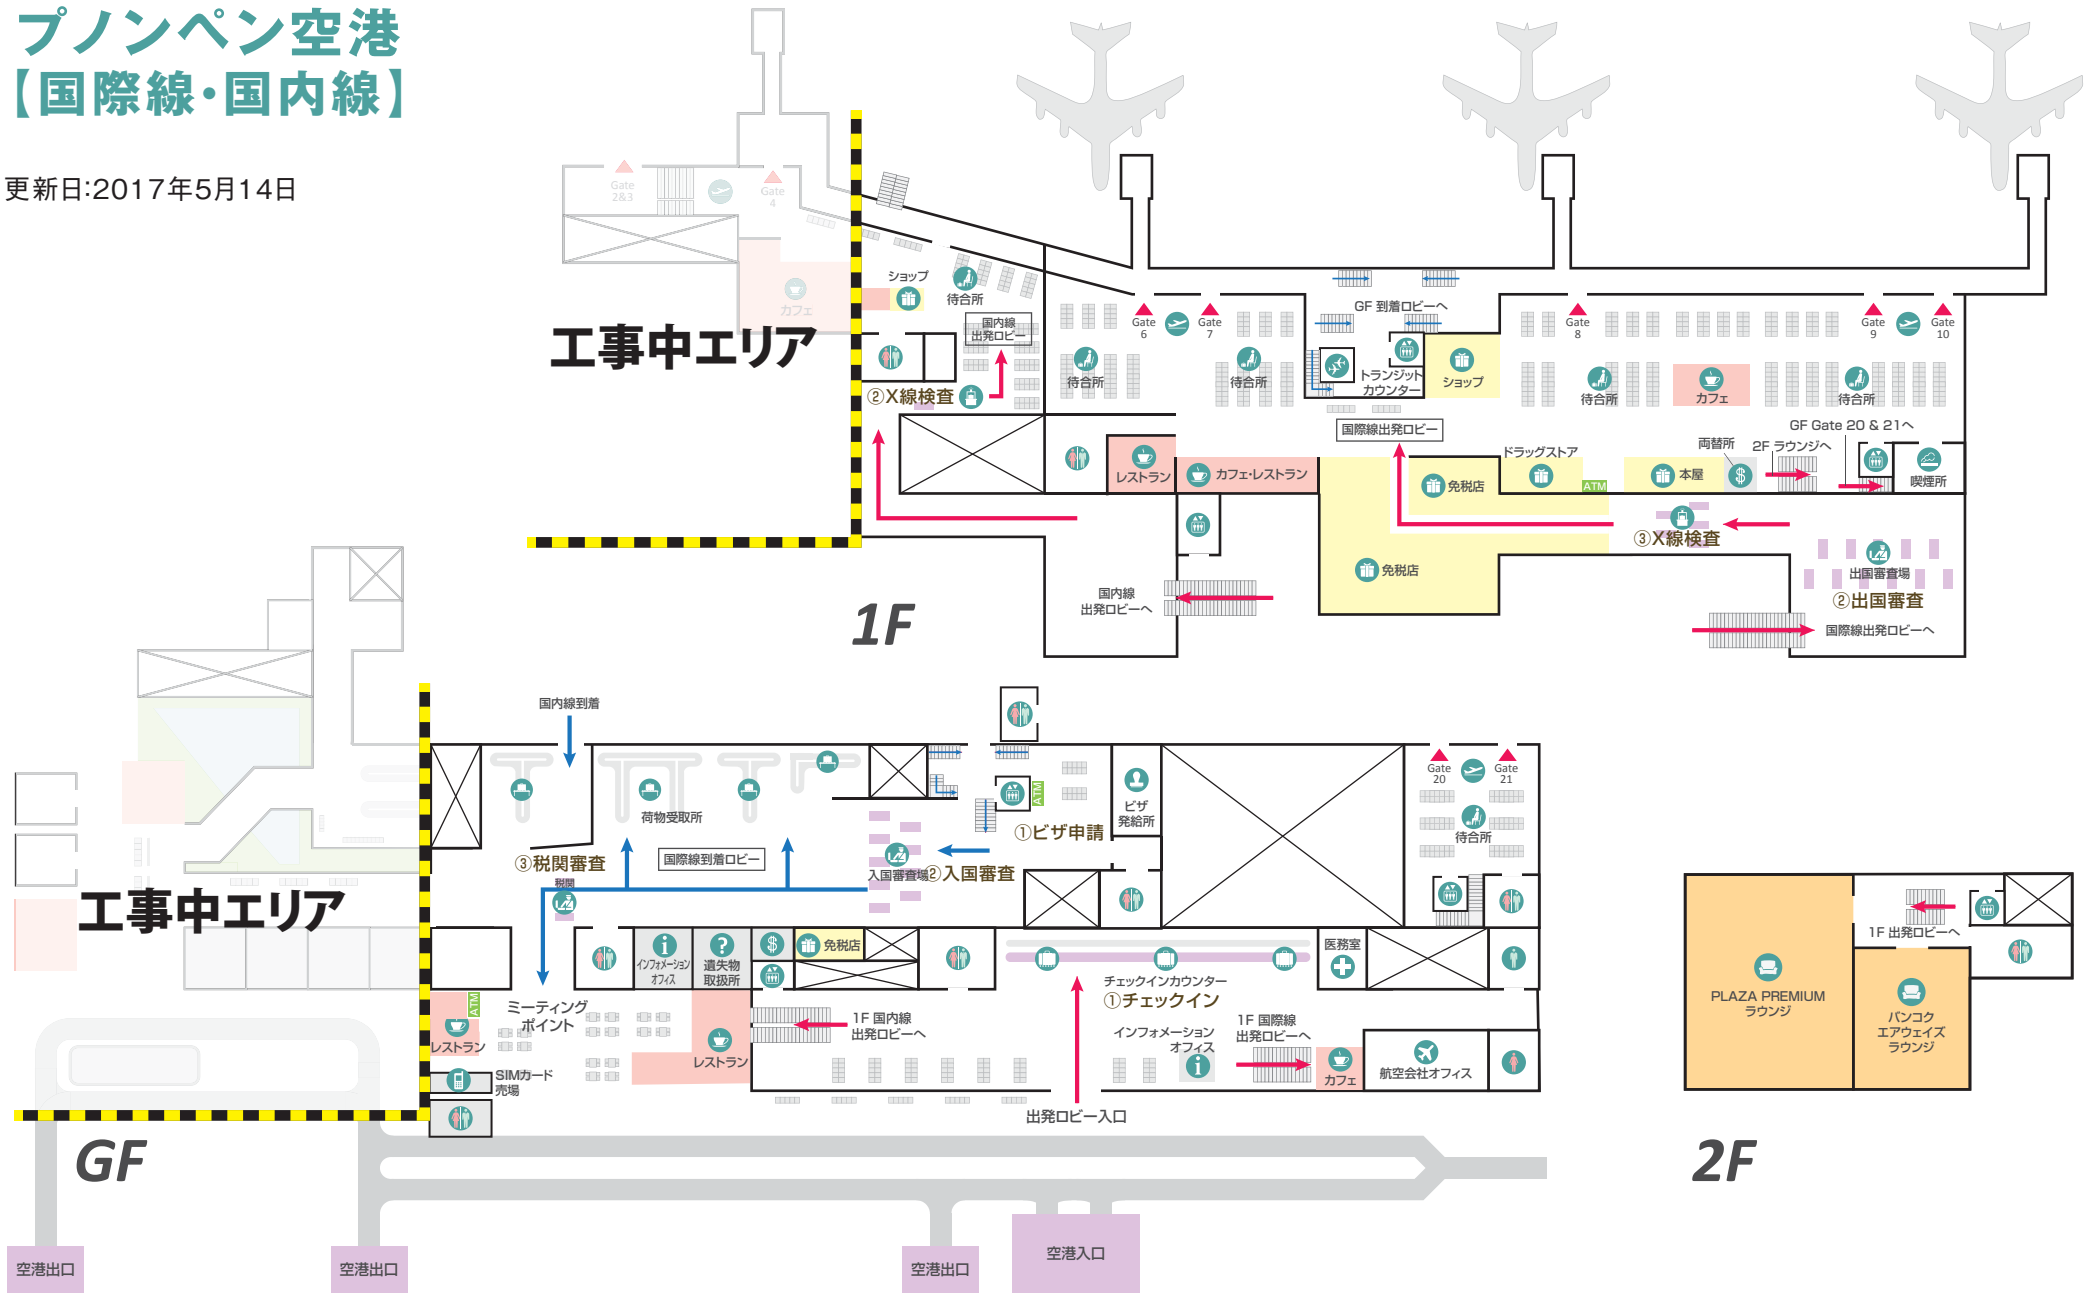

プノンペン空港 【国際線・国内線】

更新日:2017年5月14日

エーペックス インターナショナル株式会社 APEX INTERNATIONAL INC.
 TOKYO: (03)3350-8866 / OSAKA: (06)6263-7020 / NAGOYA: (052)581-1566 / FUKUOKA: (092)751-0478

APEX CAMBODIA TRAVEL SERVICE CO., LTD.
 PHNOM PENH : +855 (023)217-787 SIEM REAP : +855 (063)766-363