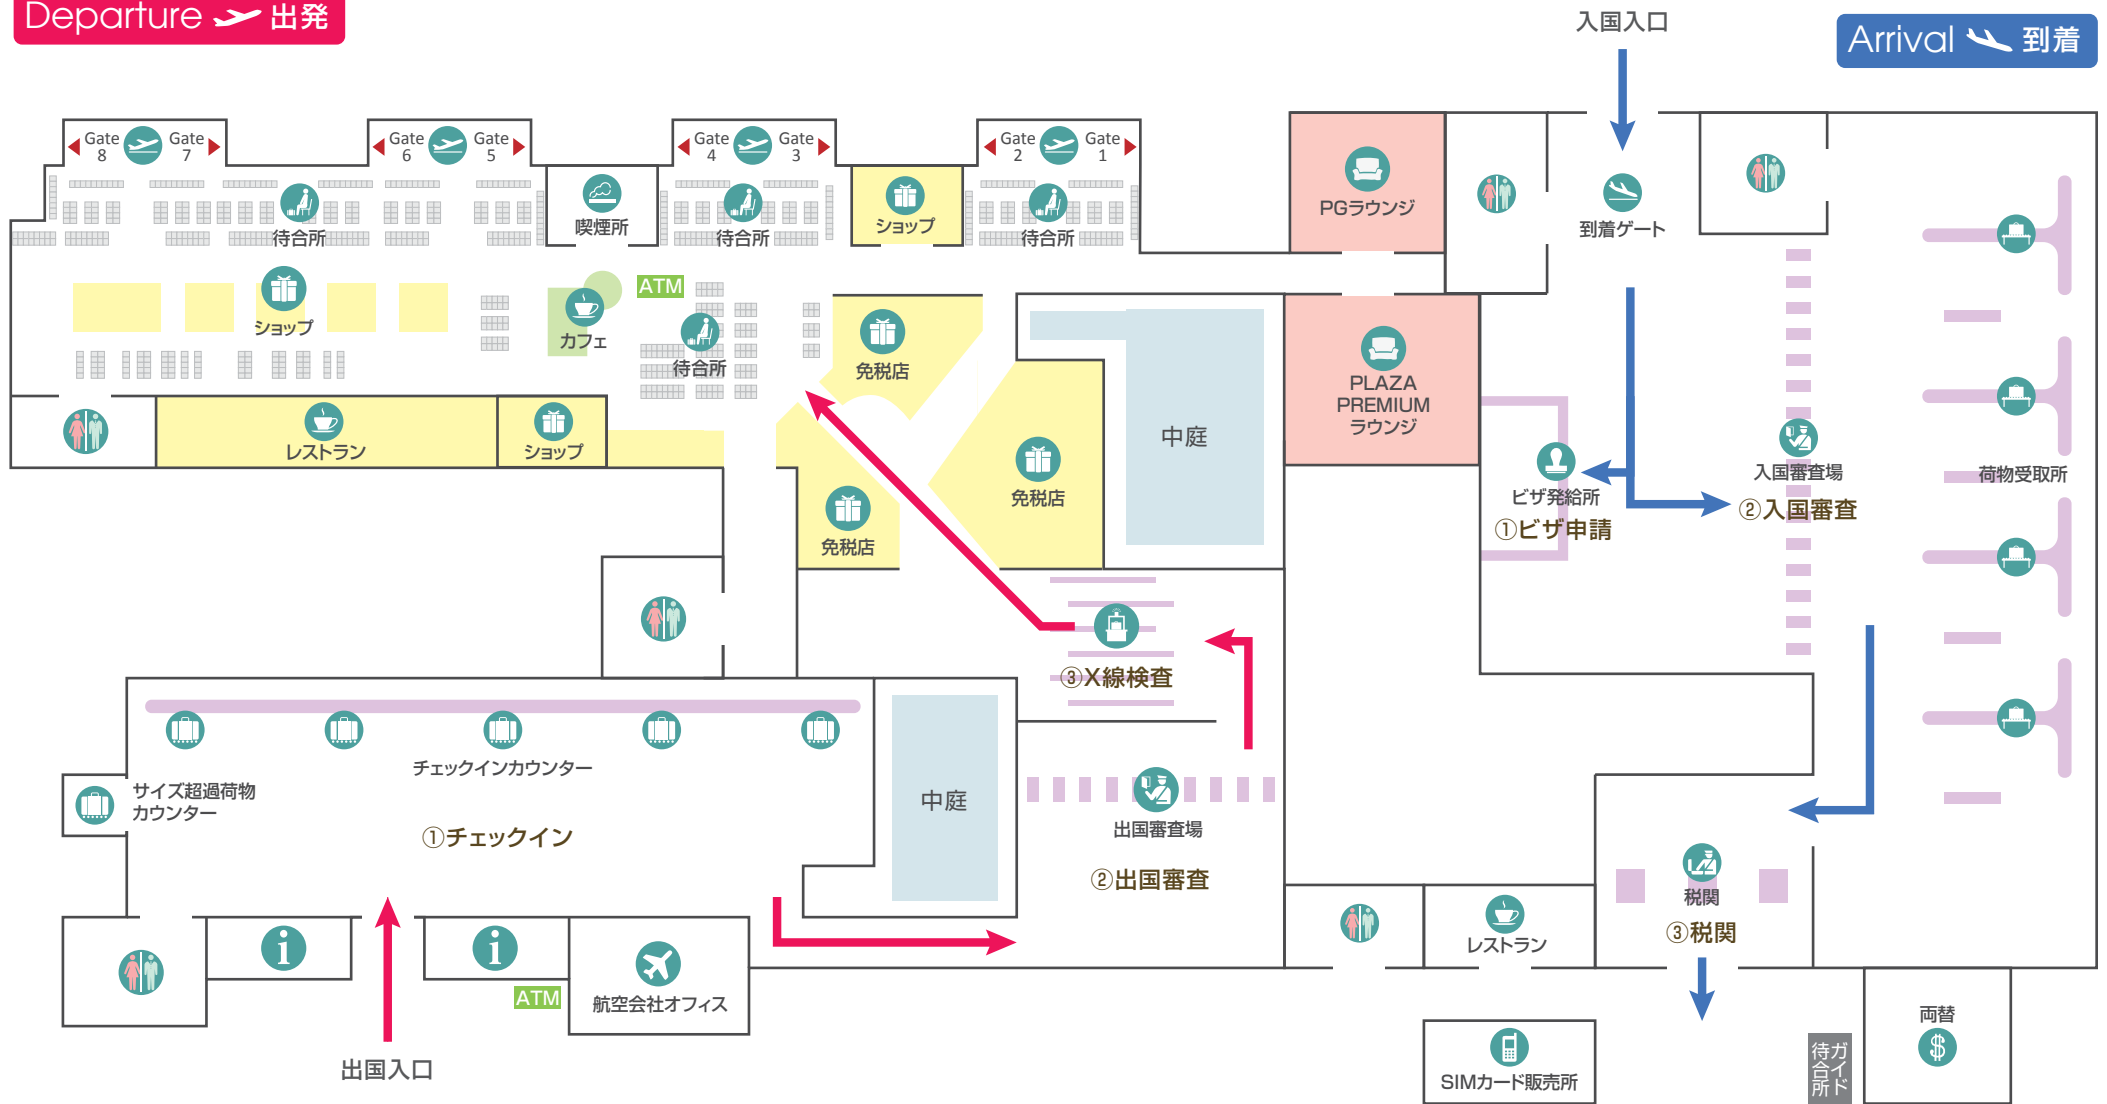

シムリアップ空港【国際線】

更新日:2017年5月14日

Departure 出発

Arrival 到着

エーペックス インターナショナル株式会社 APEX INTERNATIONAL INC.
 TOKYO: (03)3350-8866 / OSAKA: (06)6263-7020 / NAGOYA: (052)581-1566 / FUKUOKA: (092)751-0478

APEX CAMBODIA TRAVEL SERVICE CO., LTD.
 PHNOM PENH : +855 (023)217-787 SIEM REAP : +855 (063)766-363